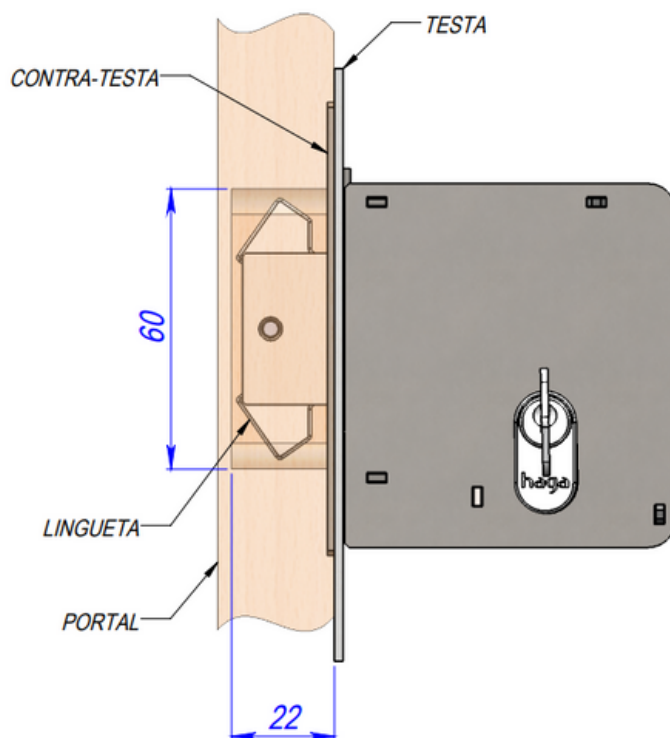

LINHA TRAVA

FICHA TÉCNICA

Asa de Avião

MEDIDAS

ACABAMENTOS

CR
CROMADO
GRAU DE CORROSÃO:

CRA
CROMO ACETINADO
GRAU DE CORROSÃO:

ANT
ANTIQUÉ
GRAU DE CORROSÃO:

Características:

Distância de broca : 45mm

Roseta: Aço Carbono

Testa e Contra Testa : de acordo com o acabamento

Disponível na aplicação : externa, interna e banheiro

ABNT/NBR 14913

BROCA 45mm

Especificação:

Cilindro 122: 60mm

Variações de segredos: 12.500

Acompanha 2 chaves em latão

Medidas mínimas para o Alojamento da Lingueta no portal