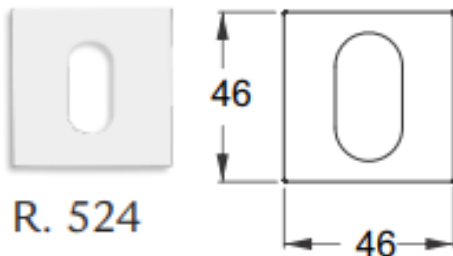

LINHA TRAVA

FICHA TÉCNICA

Asa de Avião

MEDIDAS

ACABAMENTOS

CR
CROMADO
GRAU DE CORROSÃO:

CRA
CROMO ACETINADO
GRAU DE CORROSÃO:

ANT
ANTIQUÉ
GRAU DE CORROSÃO:

Características:

Distância de broca : 45mm

Roseta: Aço Carbono

Testa e Contra Testa : de acordo com o acabamento

Disponível na aplicação : externa, interna e banheiro

ABNT/NBR 14913

BROCA 45mm

Especificação:

Cilindro 122: 60mm

Variações de segredos: 12.500

Acompanha 2 chaves em latão

Medidas mínimas para o Alojamento da Lingueta no portal