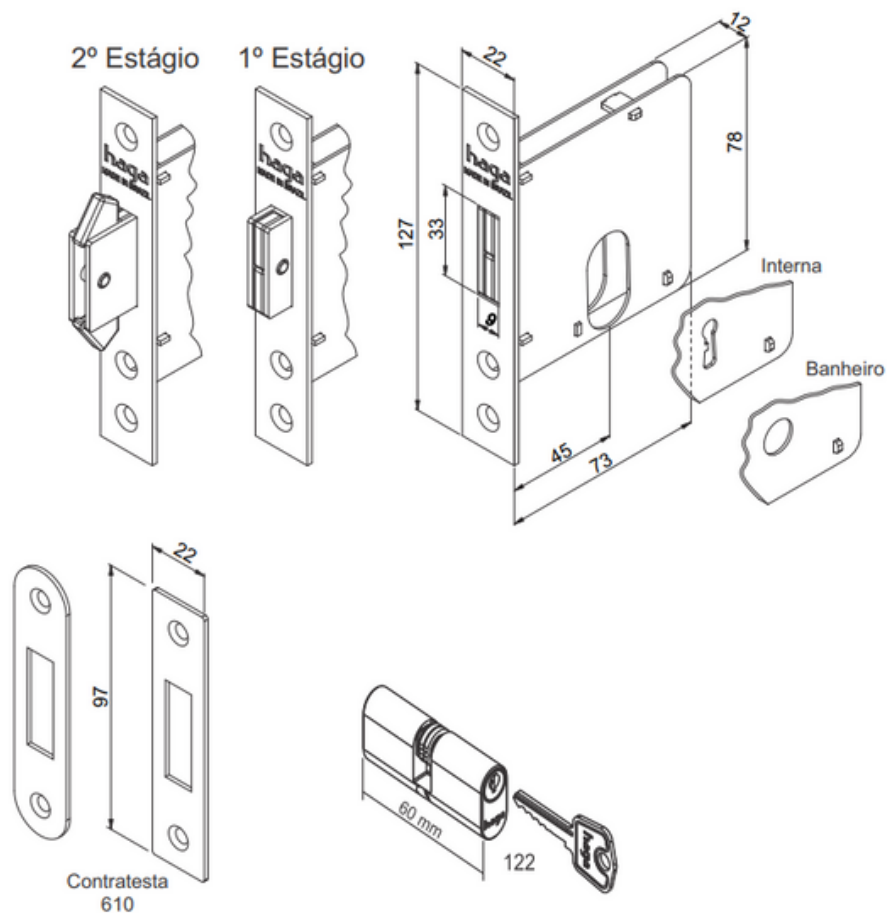

Características:

Distância de broca : 45mm

Roseta: Aço Carbono

Testa e Contra Testa : de acordo com o acabamento

Disponível na aplicação : externa, interna e banheiro

ABNT/NBR 14913

BROCA 45mm

Especificação:

Cilindro 122: 60mm

Variações de segredos: 12.500

Acompanha 2 chaves em latão

Medidas mínimas para o Alojamento da Lingueta no portal