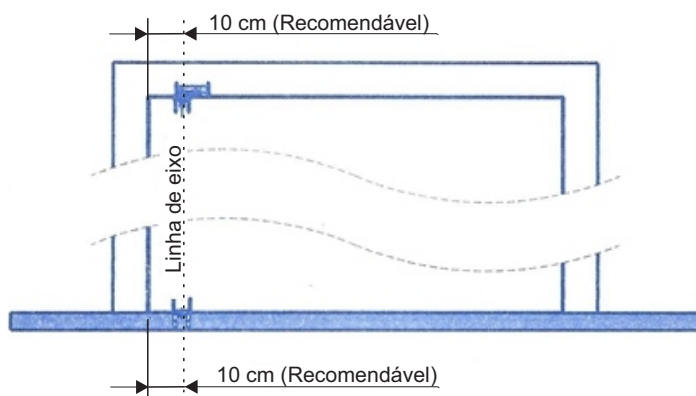

DOBRADIÇA PIVOTANTE

CONJUNTO DA PARTE SUPERIOR

CONJUNTO DA PARTE INFERIOR

ITEM	DESCRIÇÃO
01	Base do portal
02	Regular
03	Base superior da porta
04	Base inferior da porta
05	Base do piso
06	Rolamento de esfera
07	Parafuso 3,8 x 22
08	Bucha S6

INSTRUÇÃO DE MONTAGEM

Atenção: Capacidade máxima 100 kg