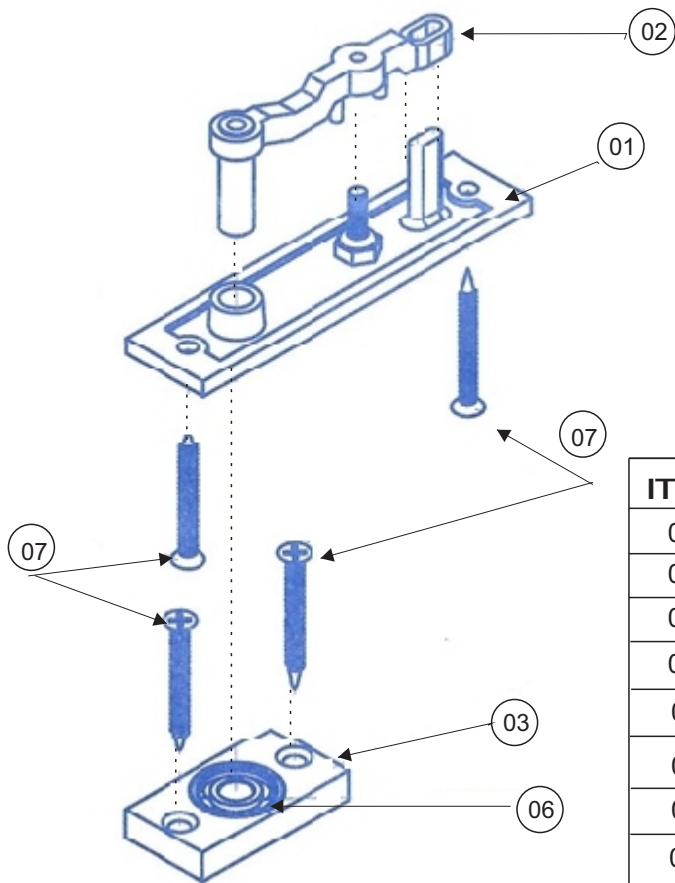

DOBRADIÇA PIVOTANTE

CONJUNTO DA PARTE SUPERIOR

CONJUNTO DA PARTE INFERIOR

ITEM	DESCRIÇÃO
01	Base do portal
02	Regular
03	Base superior da porta
04	Base inferior da porta
05	Base do piso
06	Rolamento de esfera
07	Parafuso 3,8 x 22
08	Bucha S6

INSTRUÇÃO DE MONTAGEM

Atenção: Capacidade máxima 100 kg