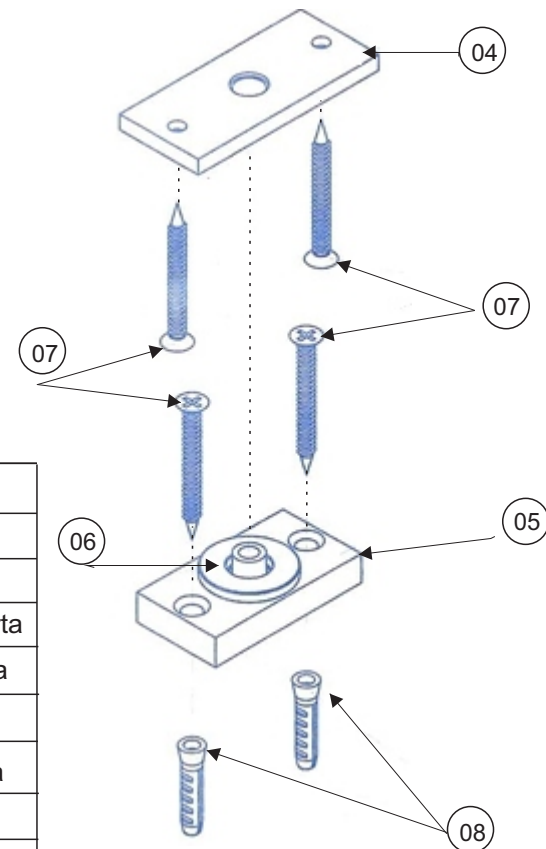

DOBRADIÇA PIVOTANTE

CONJUNTO DA PARTE SUPERIOR

CONJUNTO DA PARTE INFERIOR

ITEM	DESCRIÇÃO
01	Base do portal
02	Regular
03	Base superior da porta
04	Base inferior da porta
05	Base do piso
06	Rolamento de esfera
07	Parafuso 3,8 x 22
08	Bucha S6

INSTRUÇÃO DE MONTAGEM

Atenção: Capacidade máxima 100 kg