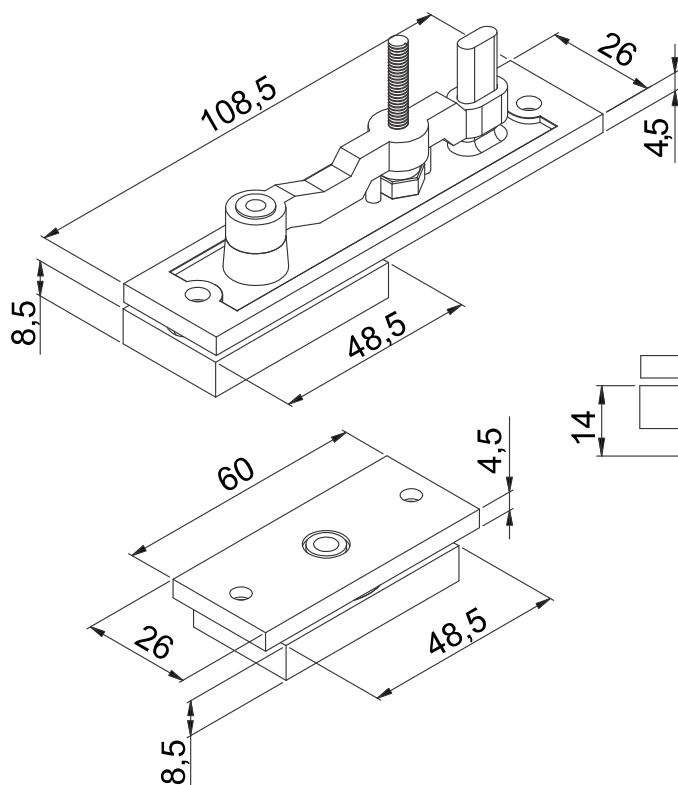

Ficha Técnica

Linha Select

Dobradiça para porta Pivotante

Dobradiça Pivotante
com rolamento para
portas de até 100 kg

Acabamentos:

Cr
Cromado

CrA
Cromo
Acetinado

haga | 80+