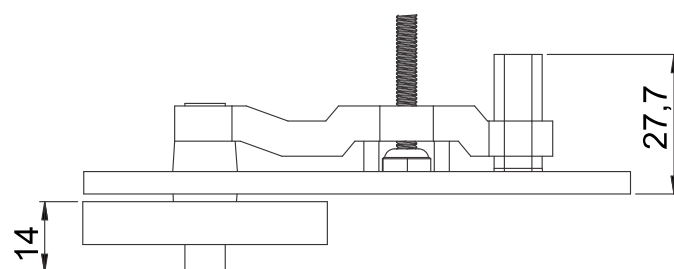

Ficha Técnica

Linha Select

Dobradiça para porta Pivotante

Dobradiça Pivotante
com rolamento para
portas de até 100 kg

Acabamentos:

Cr
Cromado

CrA
Cromo
Acetinado

haga | 80+