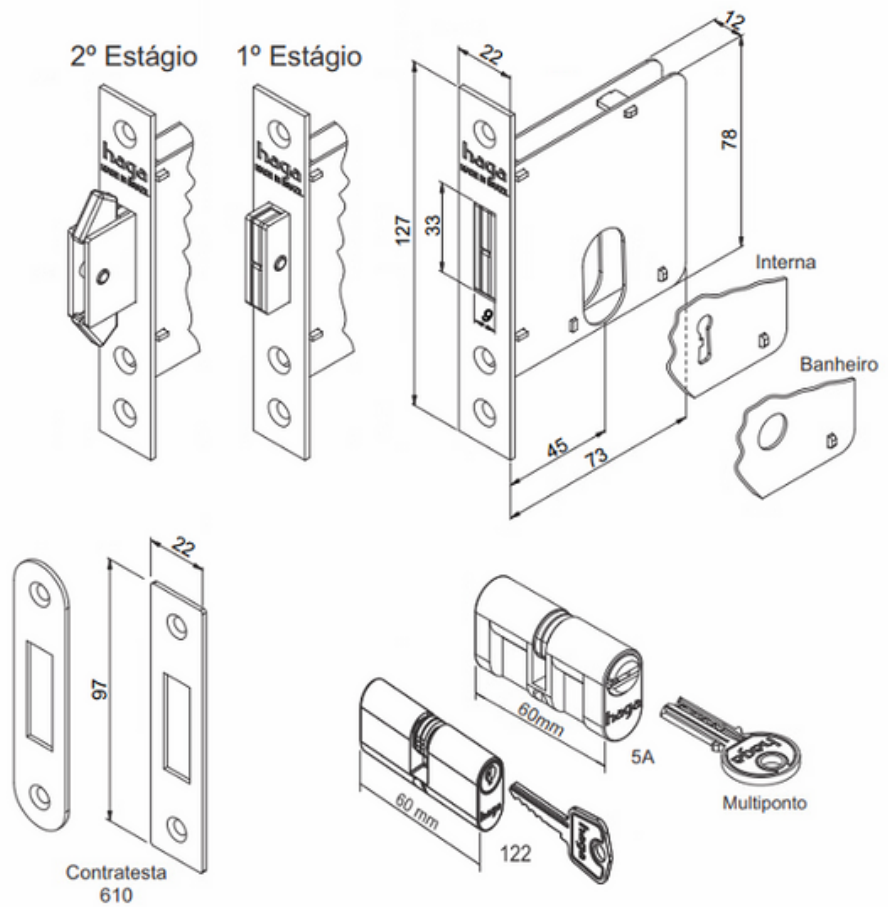

### MEDIDAS

### Características:

Distância de broca : 45mm

Roseta: Aço Inox

Testa e Contra Testa : de acordo com o acabamento

Disponível na aplicação : externa, interna e banheiro

ABNT/NBR 14913

### Especificação:

Cilindro 122: 60mm

Variações de segredos: 12.500

Acompanha 2 chaves em latão

Cilindro 5A: 60mm

Variação de segredos: 33.614

Acompanha 5 chaves em latão

Medidas mínimas para o Alojamento da Lingueta no portal