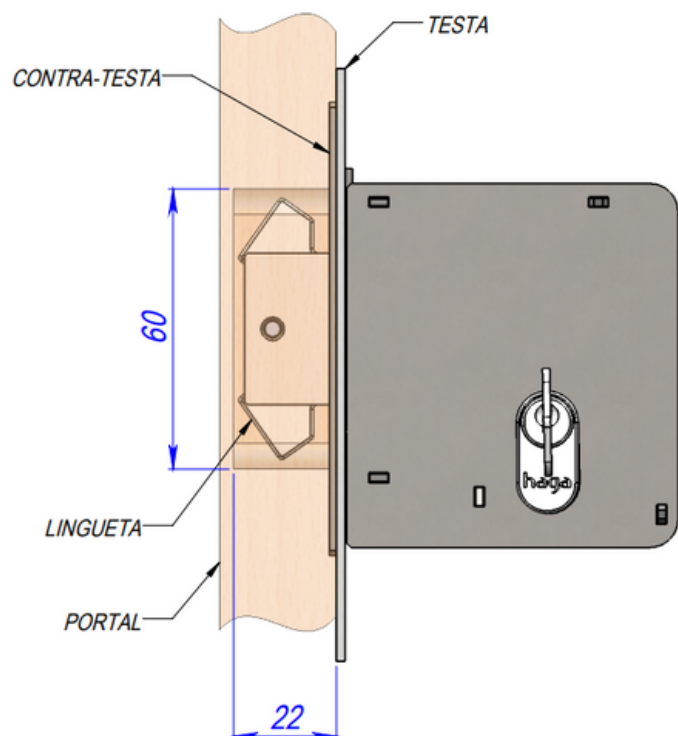

### Características:

Distância de broca : 45mm

Roseta: Aço Inox

Testa e Contra Testa : de acordo com o acabamento

Disponível na aplicação : externa, interna e banheiro

ABNT/NBR 14913

### Especificação:

Cilindro 122: 60mm

Variações de segredos: 12.500

Acompanha 2 chaves em latão

Cilindro 5A: 60mm

Variação de segredos: 33.614

Acompanha 5 chaves em latão

Medidas mínimas para o Alojamento da Lingueta no portal