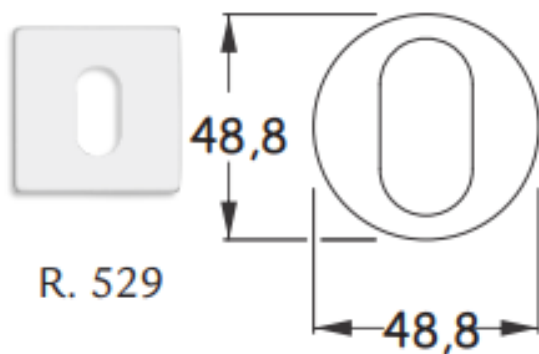

LINHA TRAVA

### MEDIDAS

### Características:

Distância de broca : 45mm

Roseta: Aço Inox

Testa e Contra Testa : de acordo com o acabamento

Disponível na aplicação : externa, interna e banheiro

ABNT/NBR 14913

### Especificação:

Cilindro 122: 60mm

Variações de segredos: 12.500

Acompanha 2 chaves em latão

Cilindro 5A: 60mm

Variação de segredos: 33.614

Acompanha 5 chaves em latão

Medidas mínimas para o Alojamento da Lingueta no portal