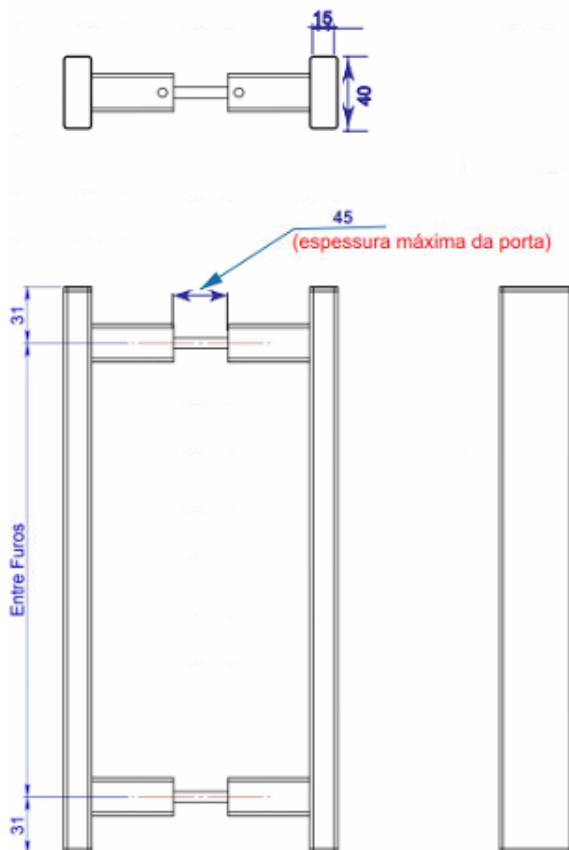

LINHA PUXADOR

FICHA TÉCNICA

Retangular

MEDIDAS

ACABAMENTOS

IP
INOX POLIDO
GRAU DE CORROSÃO:
★ ★ ★

IE
INOX ESCOVADO
GRAU DE CORROSÃO:
★ ★ ★

IE
INOX ESCOVADO
GRAU DE CORROSÃO:
★ ★ ★

Características:

Para porta de Aço, Alumínio, Madeira
Material: Inox 304

Medidas entre Furos:

600mm / 800mm / 1000mm