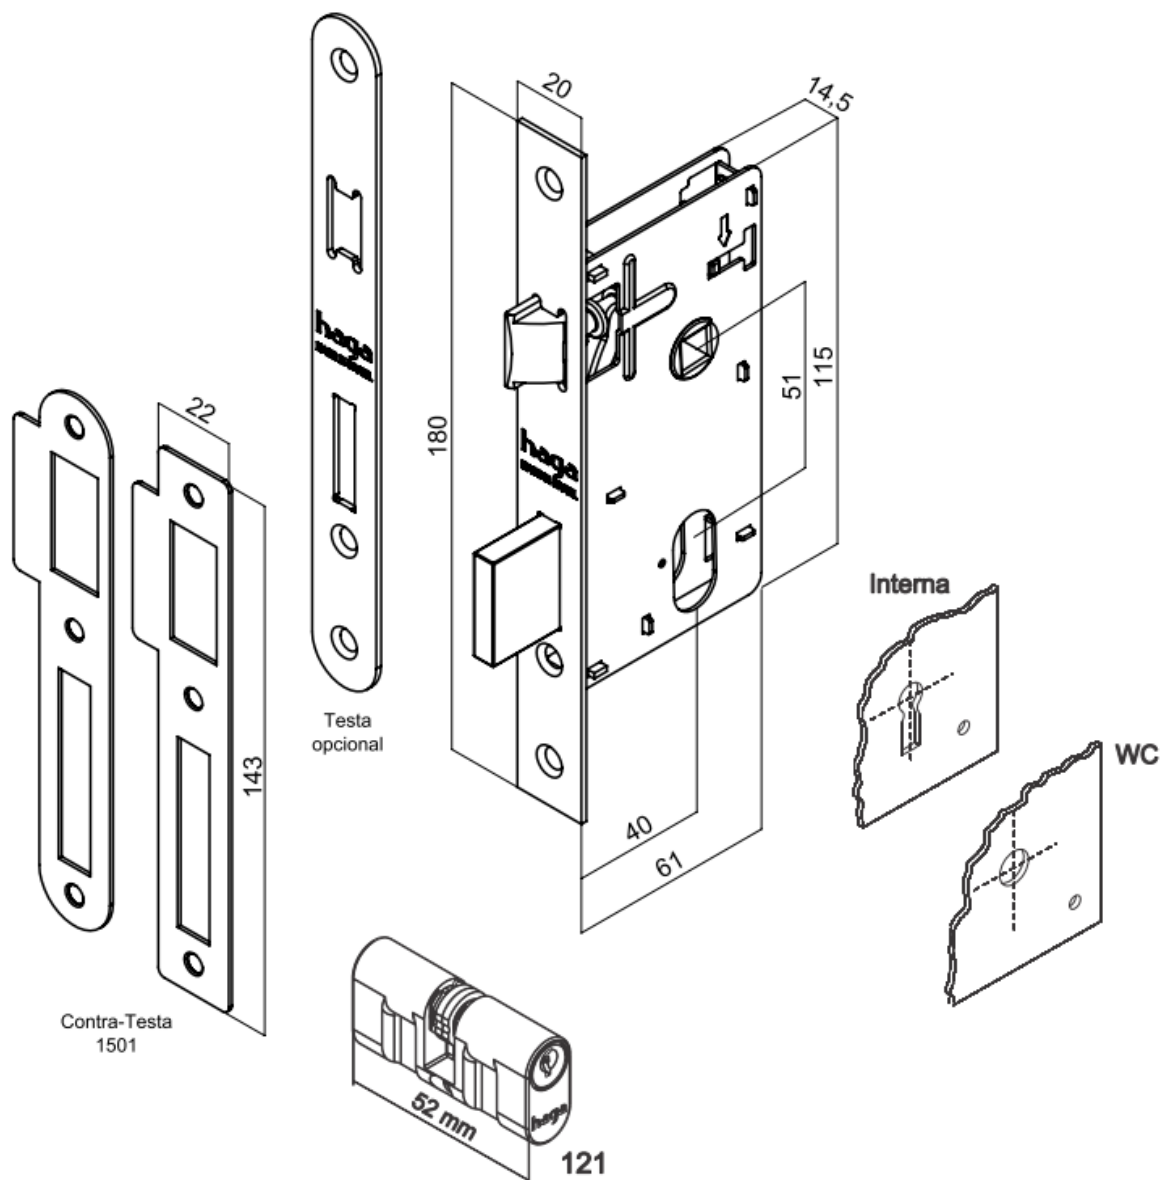

LINHA CLASSIC

FICHA TÉCNICA

Squadro - M91

haga | 85+

MEDIDAS

ACABAMENTOS

IP
INOX POLIDO
GRAU DE CORROSÃO:

IE
INOX ESCOVADO
GRAU DE CORROSÃO:

RP
RESINADO PRETO
GRAU DE CORROSÃO:

Características:

Maçaneta: em Zamac

Distância de broca : 40mm

Roseta: em Aço Inox / Aço Carbono

Testa e Contra Testa : de acordo com o acabamento

Disponível na aplicação : externa, interna e banheiro

ABNT/NBR 14913

BROCA 40mm

Especificação:

Tráfego: Médio

Grau de Segurança: Média

Trinco e lingueta em zamac

Com alavanca trinco

Cilindro: 52mm