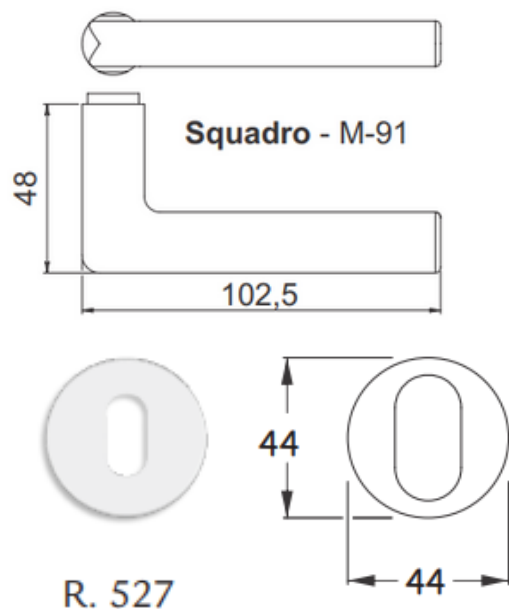

LINHA CLASSIC

FICHA TÉCNICA

Squadro - M91

haga | 85+

MEDIDAS

ACABAMENTOS

IP
INOX POLIDO
GRAU DE CORROSÃO:

IE
INOX ESCOVADO
GRAU DE CORROSÃO:

RP
RESINADO PRETO
GRAU DE CORROSÃO:

Características:

Maçaneta: em Zamac

Distância de broca : 40mm

Roseta: em Aço Inox / Aço Carbono

Testa e Contra Testa : de acordo com o acabamento

Disponível na aplicação : externa, interna e banheiro

ABNT/NBR 14913

BROCA 40mm

Especificação:

Tráfego: Médio

Grau de Segurança: Média

Trinco e lingueta em zamac

Com alavanca trinco

Cilindro: 52mm